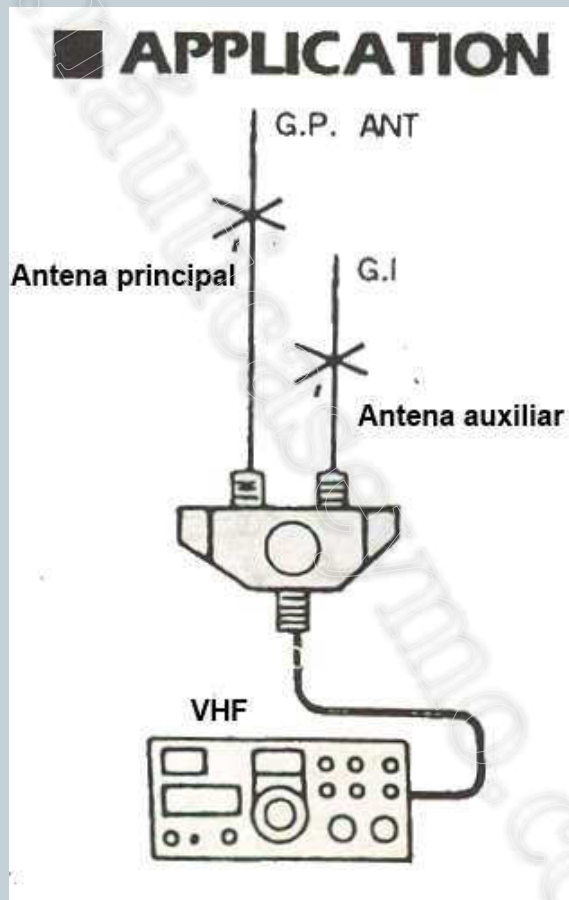

Esquema básico